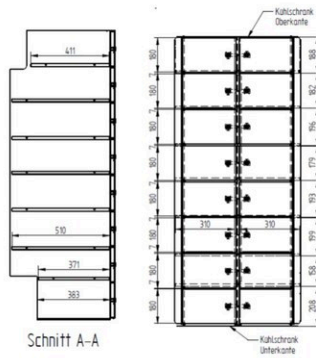

Gemeinschaftskühlschrank - EF ACS-61-16-23B